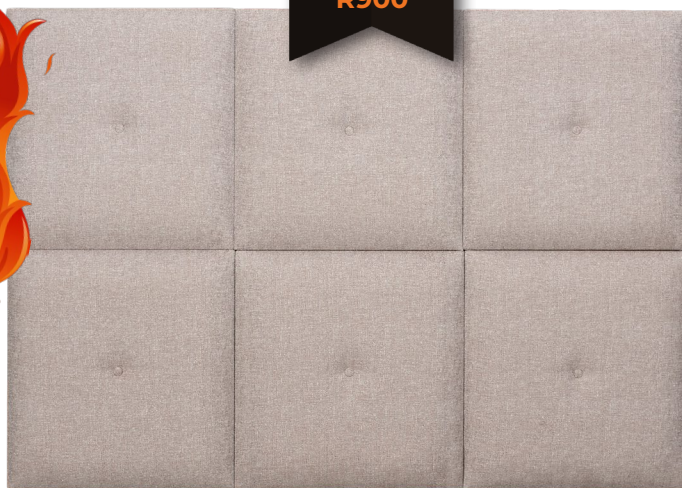

**SAVE**  
**R7 600**

**NOW**  
**R27 999**

**Chloe Bedroom Suite**  
5 PIECE SLEIGHBED

**WAS:**  
**R35 599**

**PURCHASE ON CREDIT**  
DEPOSIT: R8 400  
R3 690 X 6 MONTHS

**SAVE**  
**R7 200**

**NOW**  
**R26 999**

**Barcelona Dining Suite**  
9 PIECE (HELDERBERG)

**WAS:**  
**R34 199**

**PURCHASE ON CREDIT**  
DEPOSIT: R8 100  
R3 568 X 6 MONTHS

**SAVE**  
**R900**

**NOW**  
**R3 299**

**Grace Headboard**  
152CM

**WAS:**  
**R4 199**